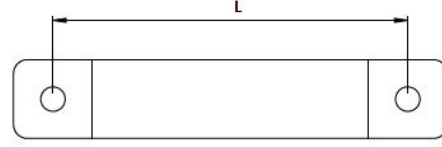

Örgülü bantlar M4, M5, M6, M8 veya M10 ebatlardaki bağlantı deliklerle temin edilir.

Yan kesit	Akım gücü
6 mm <sup>2</sup>	67 - 80 A
10 mm <sup>2</sup>	89 - 106 A
16 mm <sup>2</sup>	132 - 157 A
25 mm <sup>2</sup>	177 - 210 A
35 mm <sup>2</sup>	230 - 275 A
50 mm <sup>2</sup>	280 - 350 A
70 mm <sup>2</sup>	338 - 403 A